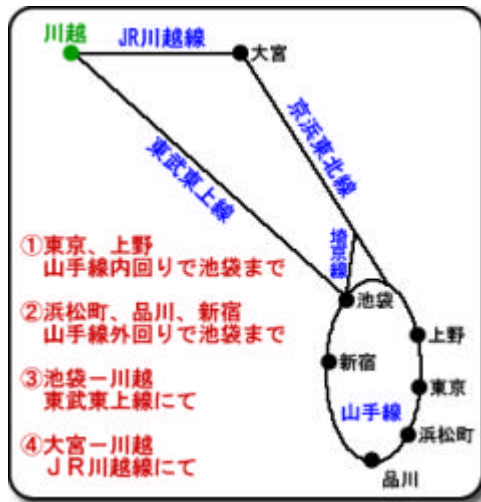

株式会社 環境シミュレーション研究所 への行き方

住所：埼玉県川越市新宿町（あらじゅくまち）2-4-1 ノーブルビル2F

電話：049-242-9262

各地から川越駅まで

所要時間	
	東京：24分、上野：17分
	浜松町：31分、品川：28分 新宿：9分
	急行乗車で34分
	19分

川越駅から当社まで

順路は、 の2通りあります。両方とも川越駅から当社まで徒歩約10分です。

近辺に駅名「川越市駅」「本川越駅」などがありますが、当社の最寄りの駅は『川越駅』です。